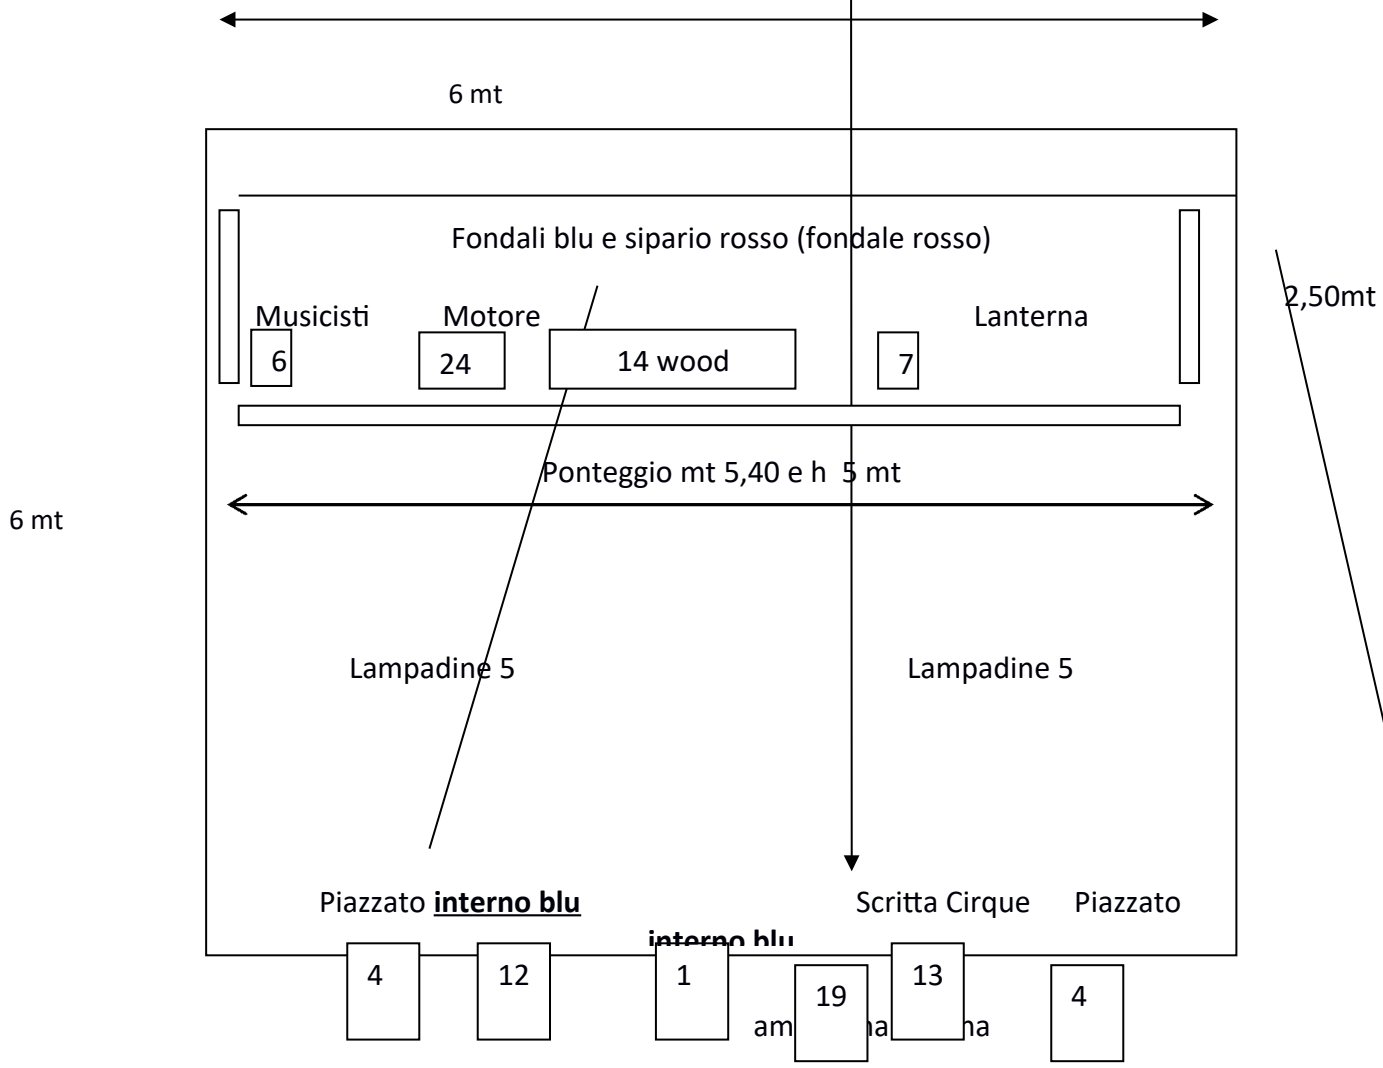

BIANCO SILENZIO
Scheda tecnica minima con piano luci e musiche

9 8 lucciole 10 11

Piazzato anbra americana 2 Piazzato anbra 2

3 3

piazzato giallo staffa laterale sx