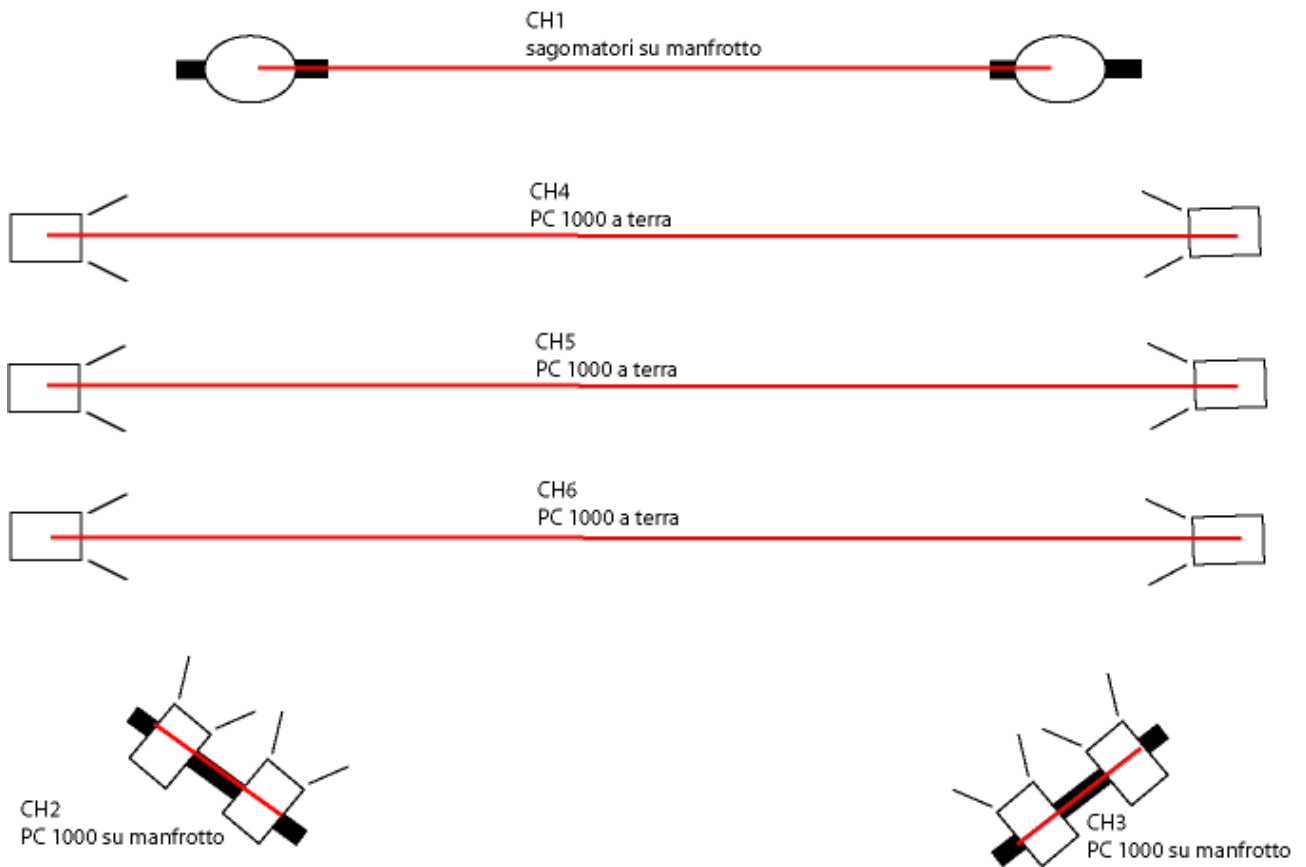

Mappaggio Luci - Manicomics Teatro / GAME