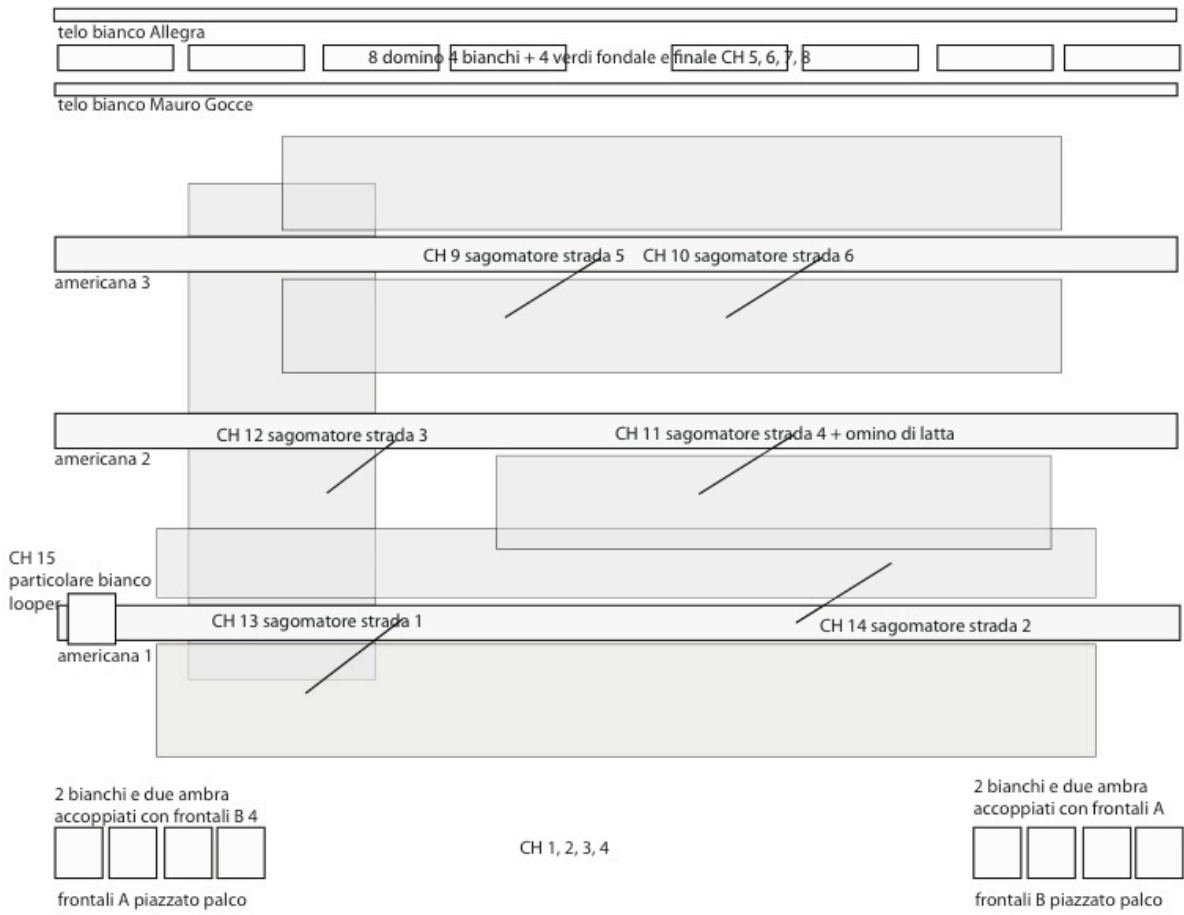

Mappaggio Luci - Manicomics Teatro / Chi pedibus non erra